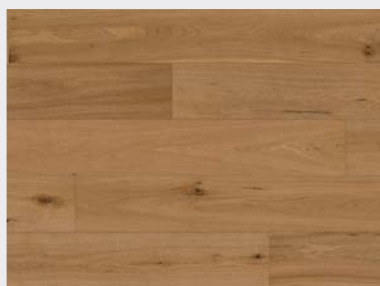

Dub Standard
matný lak, lehký kartáč