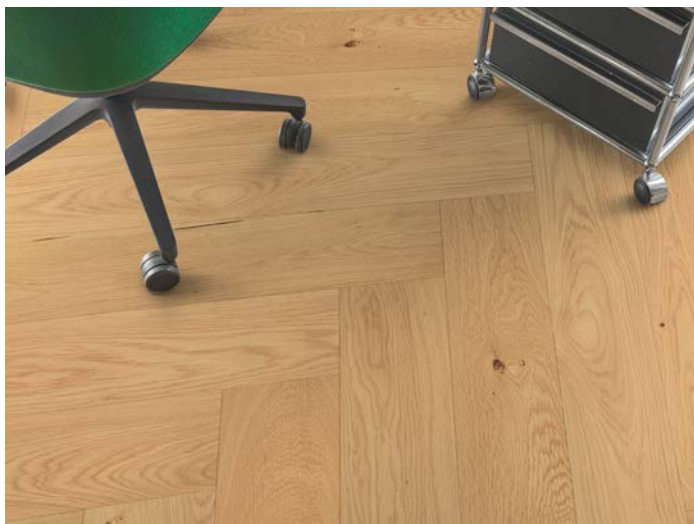

Dub Natur, matný lak