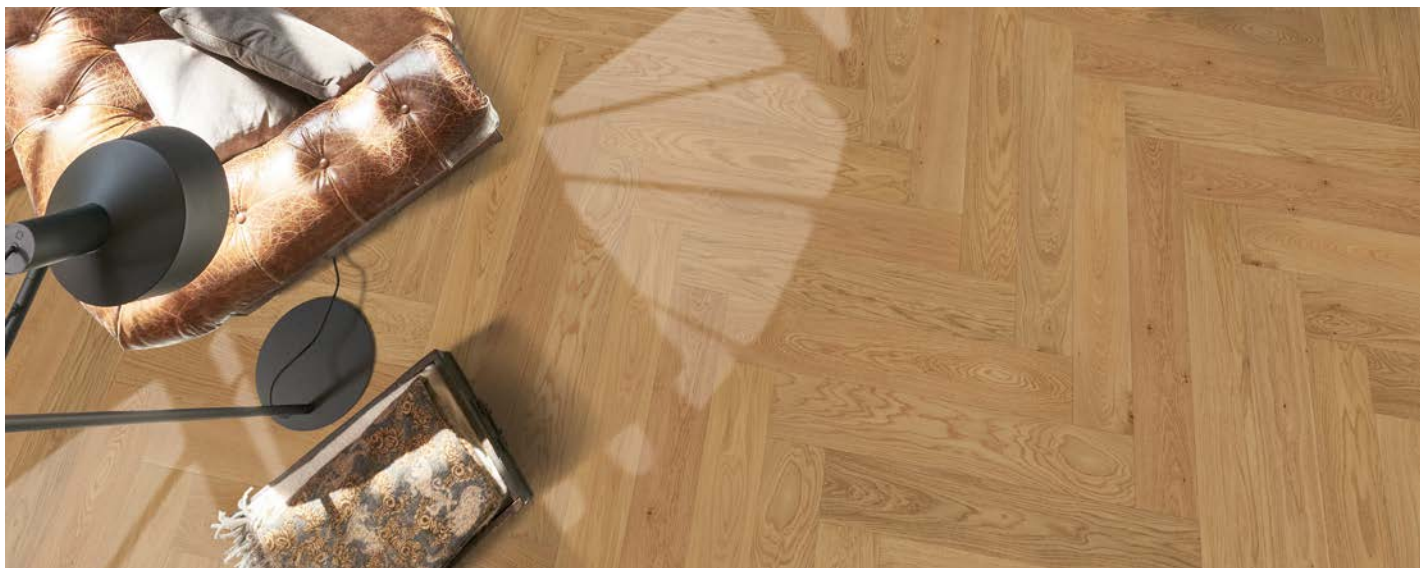

FLORIT®

THE WOODEN FLOOR

PODLAHY DŘEVĚNÉ TŘÍVRSTVÉ

CASTLE HERRINGBONE

VŽDY VÝHODNĚ

- Stylová a elegantní rybina
- Minimální výskyt suků
- 2,5 mm nášlap, zámek Fold-Down
- Oxidativní olej, bílý oxidativní olej, matný lak, velmi lehký kartáč

Formát (mm)	Spoj	Podlahové vytápění	Tepelný odpor m²K/W	Typ nášlapné vrstvy	Nášlapná vrstva (mm)	Nosič			
14 x 130 x 725	Zámek Fold-Down	vhodné	0,12	Řezaná dýha	2,5	Latkový střed			
Doporučená pokládká	Vzor	Obsah balení	Počet lamel v balení (ks)	Balení (m²)	Hmotnost balení (kg)	Počet balení na paletě (ks)	Paleta (m²)	Hmotnost palety (kg)	Záruka pro bytové/komerční prostory

Plovoucí nebo celoplošné lepení Plošný - rybina Plně délky lamel 7 0,6601 5,54 64 42,2464 375 2 roky

Kód	Název dekoru	Vzor	Třídění dřeva	Povrchová úprava	Kartáčování	Zkosená hrana	Kód doporučené lišty	Dostupnost	EUR/m² bez DPH
B75001	Dub Natur, oxid. olej	Plošný - rybina	Natur, minimum suků	Oxidativní olej	Ano	4-stranná mikrořáze	1660D0	S	83,00
B75002	Dub Natur, bílý oxid. olej	Plošný - rybina	Natur, minimum suků	Bílý oxidativní olej	Ano	4-stranná mikrořáze	1660DOB	S*	83,00
B75003	Dub Natur, matný lak	Plošný - rybina	Natur, minimum suků	Matný lak	Ano	4-stranná mikrořáze	1660D	S	83,00

S* dostupné od poloviny června 2024

Dub Natur, oxidativní olej